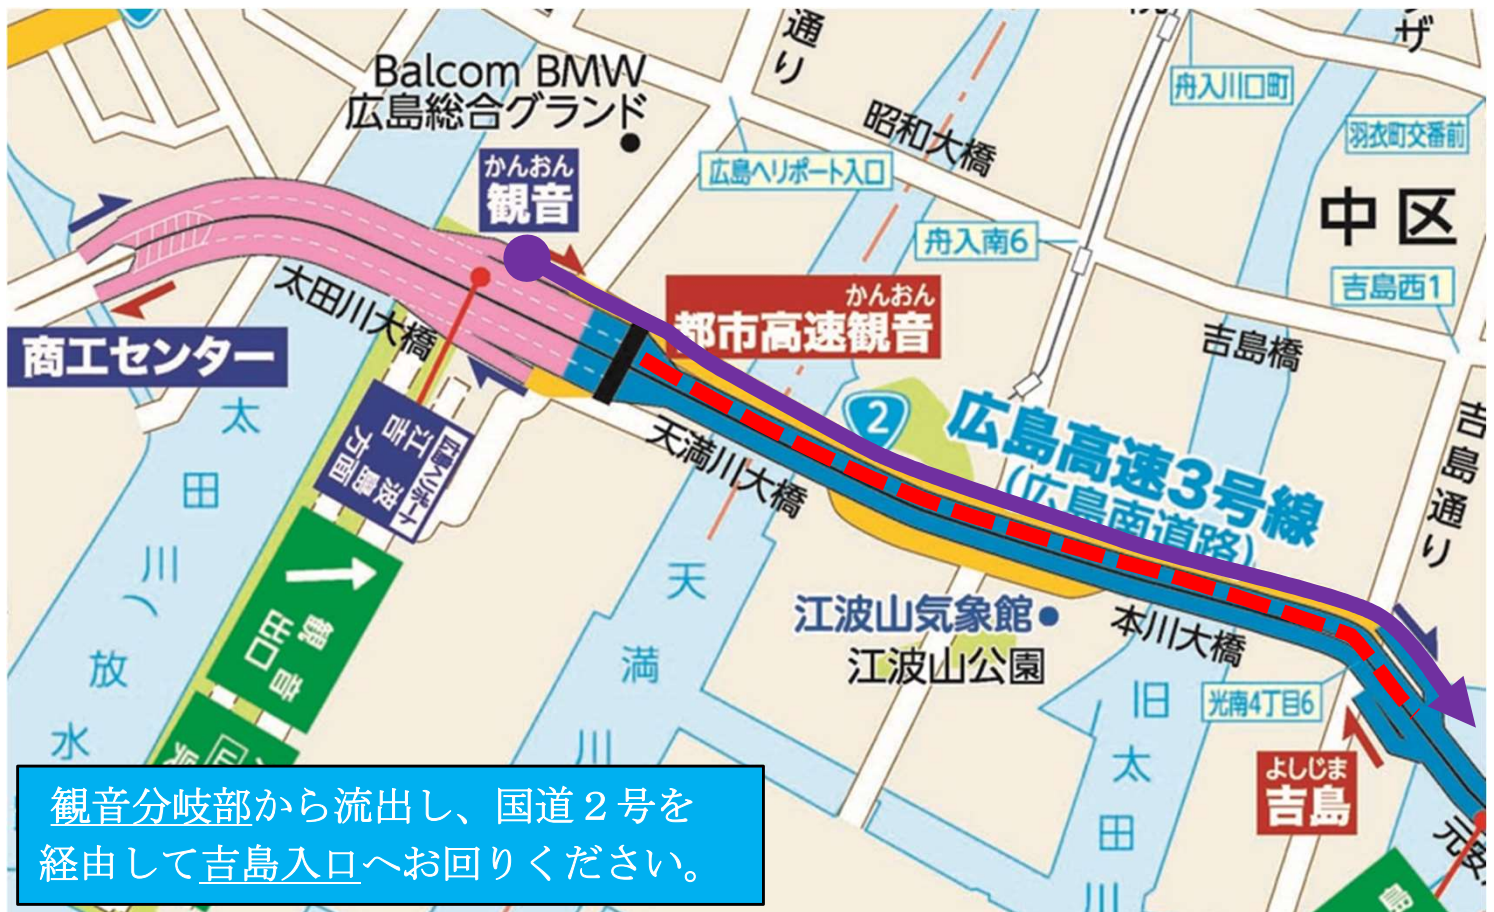

広島高速3号線（上り）

【観音～吉島間】夜間通行止めのお知らせ

広島高速3号線（上り）観音～吉島間において交通事故により損傷した箇所の復旧工事を実施するため、次のとおり夜間通行止めを行いますので、ご協力をお願いいたします。なお、観音～吉島間をご利用されるお客様は、下記の迂回路へお回りください。

令和7年4月24日（木）22時～翌朝6時まで

【予備日】令和7年4月25日（金）

4月24日（木）	25日（金）	26日（土）
22時	6時	予備日

凡 例	
	: 通行止箇所
	: 迂回路