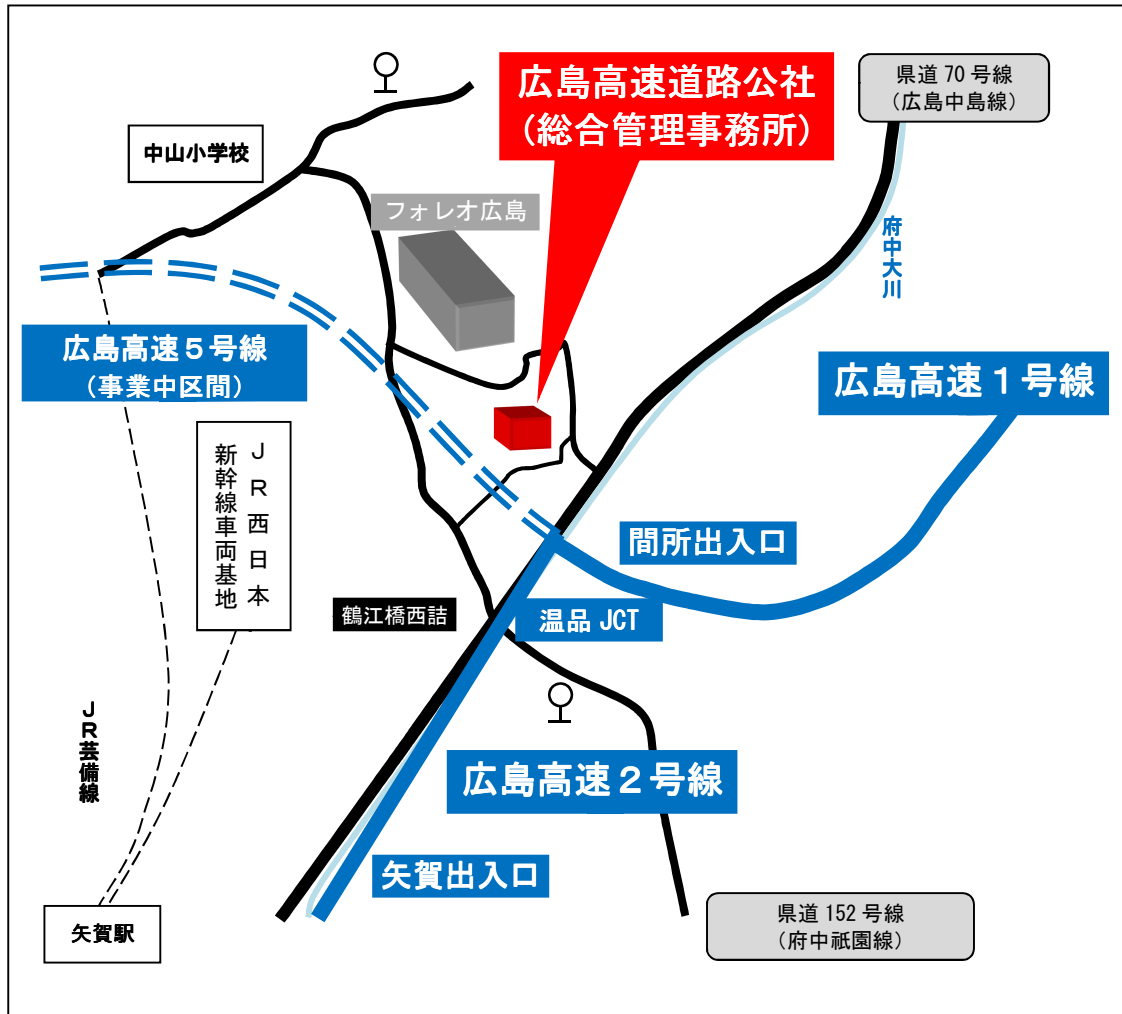

## 本社移転のご案内

広島高速道路公社は、平成26年1月14日に本社事務所を移転いたしますので、お知らせいたします。

1. 業務開始日 平成26年1月14日（火）
2. 移 転 先 〒732-0033  
広島市東区温品一丁目8-23
3. 連 絡 先

部 署 名	新 番 号	
	TEL	FAX
総務部総務課（代表）	(082)508-6848	(082)508-6849
企画調査部企画調査課	(082)508-6847	
企画調査部技術管理課	(082)508-6832	(082)508-6821
建設部用地課	(082)508-6854	(082)508-6856
建設部建設第一課	(082)508-6855	
建設部建設第二課	(082)508-6853	

#### 4. 交 通

- 広電バス 2号線 (温品 4丁目行) 「府中変電所バス停」 から徒歩 5分
- 広島バス 29号線 (小河原車庫行) 「万休寺バス停」 から徒歩 7分
- JR芸備線 「矢賀駅」 から徒歩 15分

以上