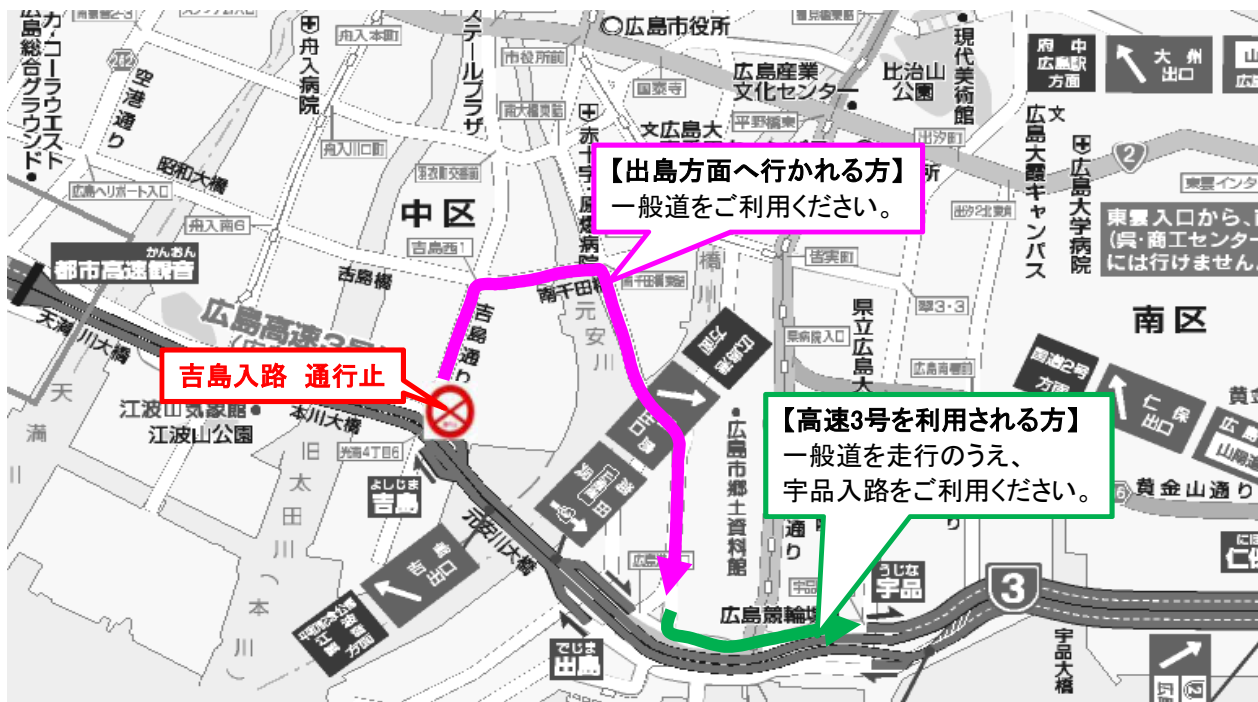

広島高速3号線(広島南道路)吉島入口

夜間通行止めのお知らせ

広島高速3号線(広島南道路)吉島入口 において橋梁点検等のため、次のとおり

夜間通行止めを行いますので、ご協力をお願い申し上げます。

場所 広島高速3号線 吉島入路(オンランプ)

期間 平成30年12月7日(金)～平成30年12月13日(木)まで
期間中2日程度実施

時間 通行止め時間 0時から5時まで

12月3日(月)	4日(火)	5日(水)	6日(木)	7日(金)	8日(土)	9日(日)
				0時 通行止 5時	0時 通行止 5時	
10日(月)	11日(火)	12日(水)	13日(木)	14日(金)	15日(土)	16日(日)
	0時 通行止 5時	0時 通行止 5時	0時 通行止 5時			