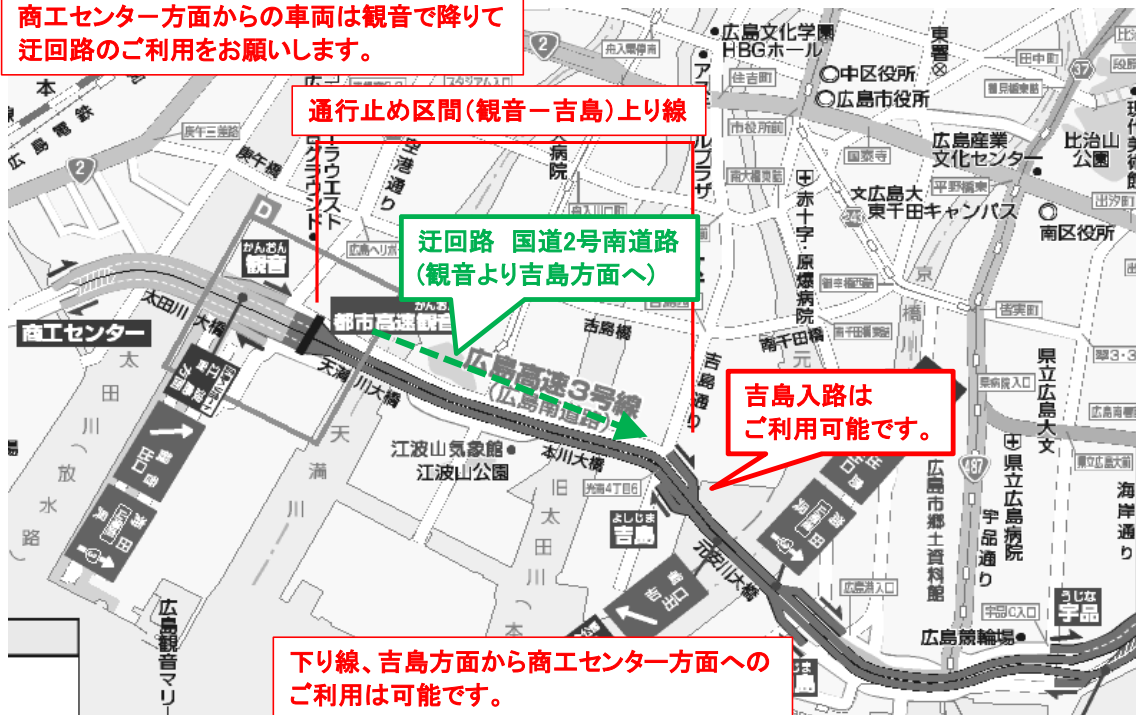

広島高速3号線(広島南道路)観音～吉島

夜間通行止めのお知らせ

広島高速3号線(広島南道路)観音～吉島 において橋梁点検等のため、次のとおり
夜間通行止めを行いますので、ご協力をお願い申し上げます。

場所 広島高速3号線(観音～吉島)上り線
※商工センター、観音より吉島方面

期間 平成30年11月29日(木)～平成30年12月6日(木)まで

時間 通行止め時間 0時から5時まで

26日(月)	27日(火)	28日(水)	29日(木)	30日(金)	12月1日(土)	2日(日)
			0時 通行止 5時	0時 通行止 5時	0時 通行止 5時	
3日(月)	4日(火)	5日(水)	6日(木)	7日(金)	8日(土)	9日(日)
	0時 通行止 5時	0時 通行止 5時	0時 通行止 5時			

商工センター方面からの車両は観音で降りて
迂回路のご利用をお願いします。

お問い合わせ先 (受付時間: 平日8:30～17:15)
広島高速道路公社 総務部 保全課
TEL: 082-508-6822