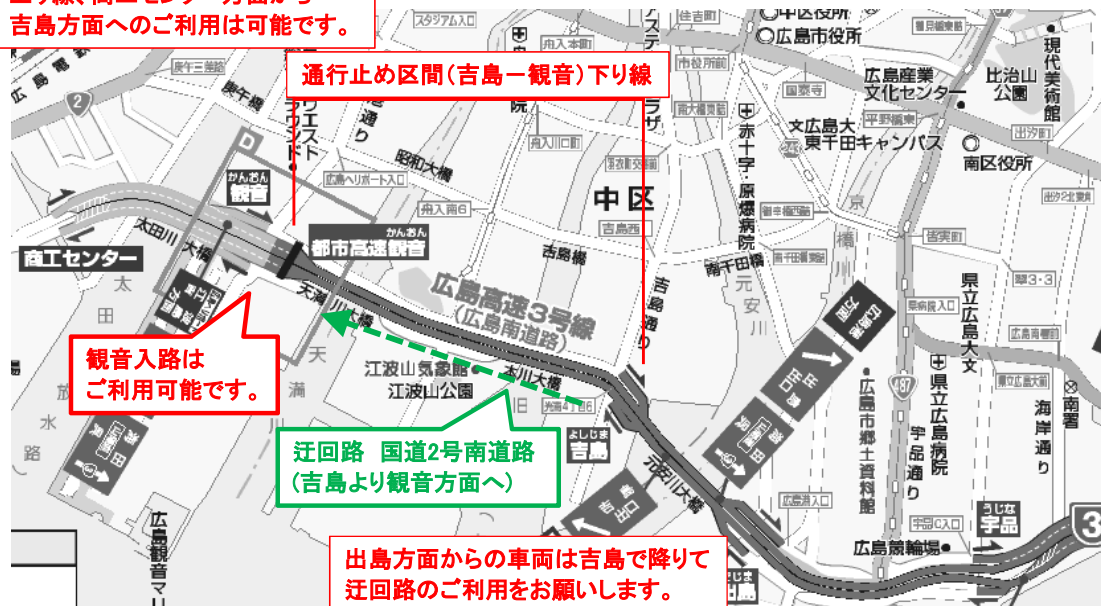

広島高速3号線(広島南道路)吉島～観音

夜間通行止めのお知らせ

広島高速3号線(広島南道路)吉島～観音 において橋梁点検等のため、次のとおり
夜間通行止めを行いますので、ご協力をお願い申し上げます。

場所 広島高速3号線(吉島～観音)下り線

※吉島より観音、商工センター方面

期間 平成30年11月15日(木)～平成30年11月28日(水)まで

時間 通行止め時間 0時から 5時まで

12日(月)	13日(火)	14日(水)	15日(木)	16日(金)	17日(土)	18日(日)
			0時 通行止 5時	0時 通行止 5時	0時 通行止 5時	
19日(月)	20日(火)	21日(水)	22日(木)	23日(金)	24日(土)	25日(日)
	0時 通行止 5時	0時 通行止 5時	0時 通行止 5時	0時 通行止 5時		
26日(月)	27日(火)	28日(水)	29日(木)	30日(金)	12月1日(土)	12月2日(日)
	0時 通行止 5時	0時 通行止 5時				

上り線、商工センター方面から
吉島方面へのご利用は可能です。

通行止め区間(吉島～観音)下り線

観音入路は
ご利用可能です。

迂回路 国道2号南道路
(吉島より観音方面へ)

出島方面からの車両は吉島で降りて
迂回路のご利用をお願いします。

お問い合わせ先 (受付時間: 平日8:30～17:15)
広島高速道路公社 総務部 保全課
TEL: 082-508-6822